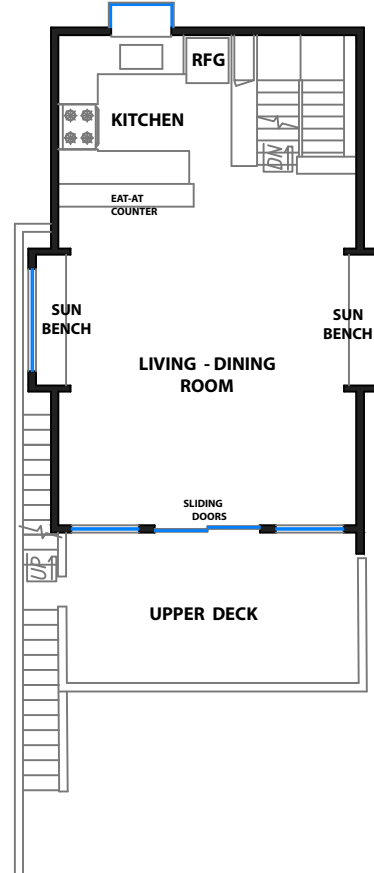

2394 MARINER SQUARE DRIVE

ALAMEDA, CALIFORNIA

**LOWER
LEVEL**

**BEDROOM
LEVEL**

**MAIN
LEVEL**

**ROOFTOP
LEVEL**