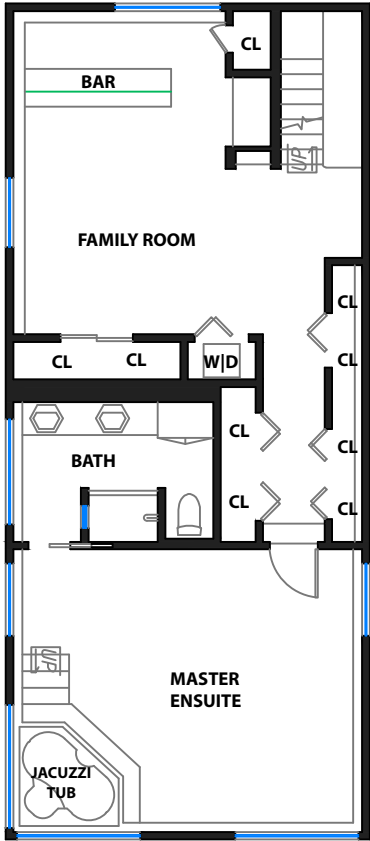

2394 MARINER SQUARE DRIVE

ALAMEDA, CALIFORNIA

**LOWER
LEVEL**

**BEDROOM
LEVEL**

**MAIN
LEVEL**

**ROOFTOP
LEVEL**