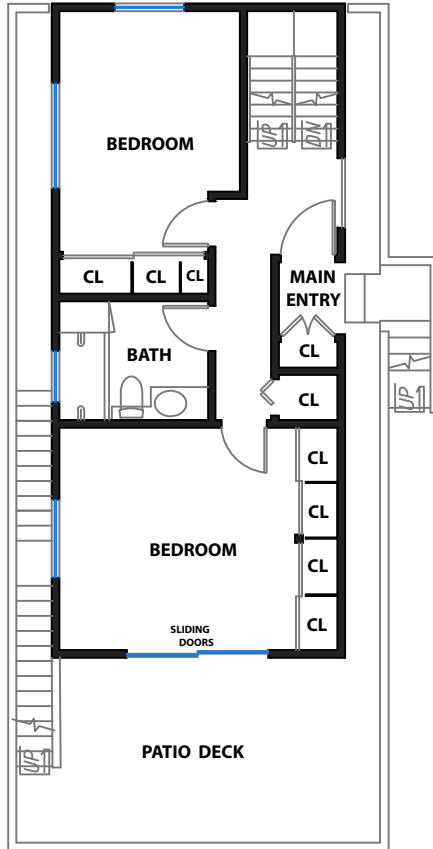

2394 MARINER SQUARE DRIVE

ALAMEDA, CALIFORNIA

**LOWER
LEVEL**

**BEDROOM
LEVEL**

**MAIN
LEVEL**

**ROOFTOP
LEVEL**